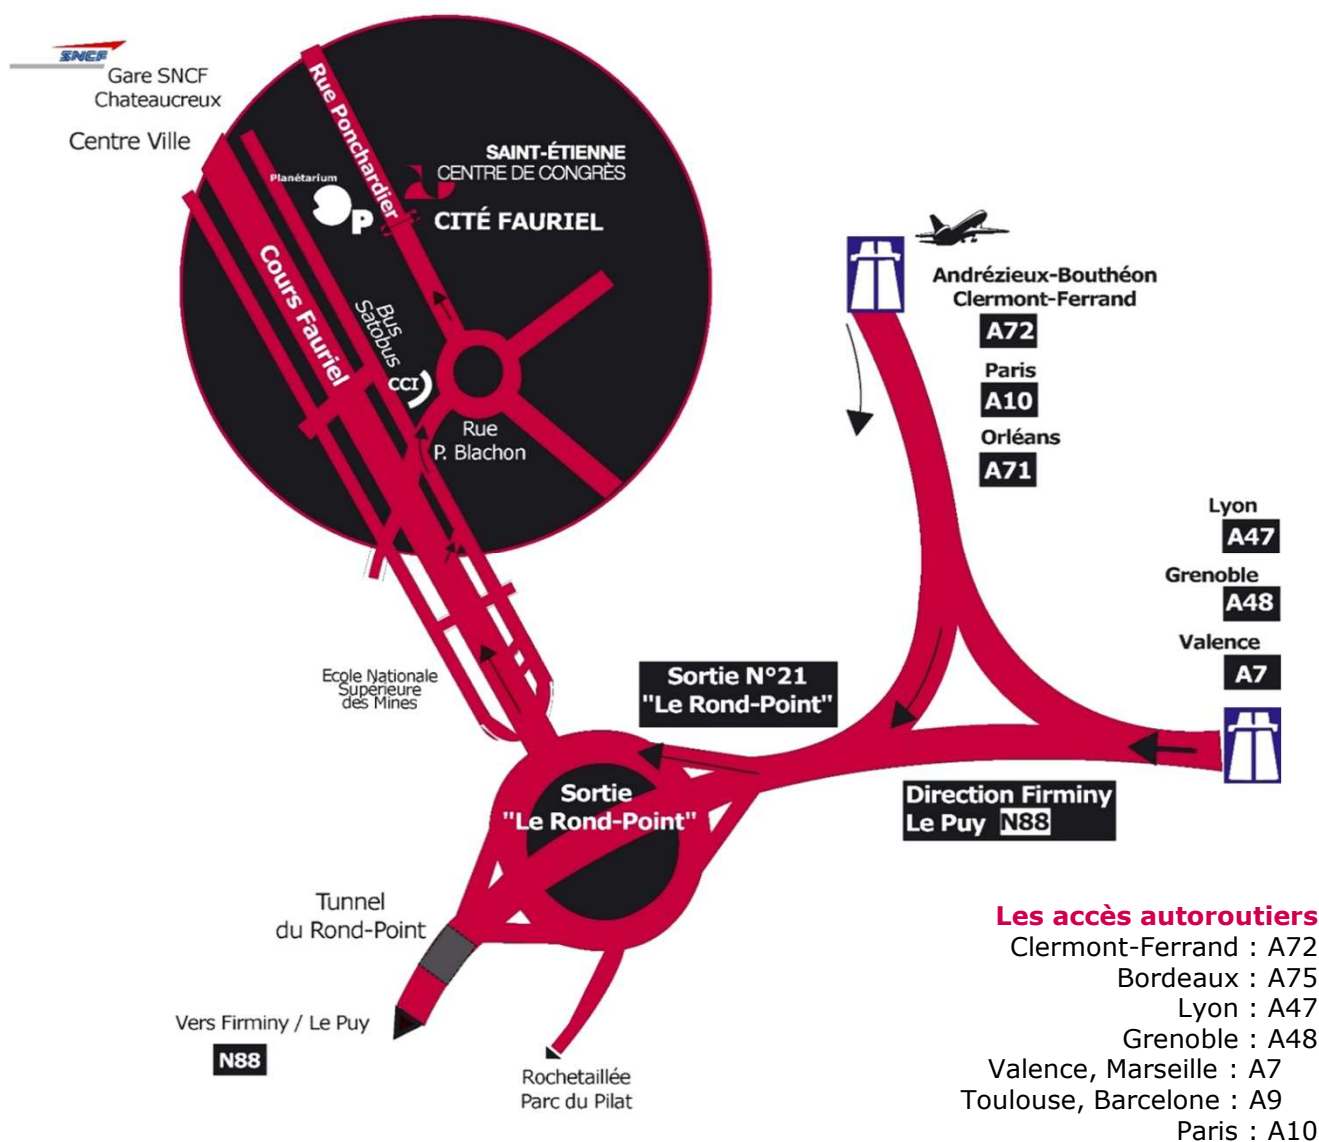

### Les accès par le train

Gare SNCF Châteaueux

- Paris à 2h40 (4 allers-retours directs quotidiens)
- Lyon à 45mm (toutes les 30 minutes)

Infos pratiques : 08 36 35 35 35 | www.sncf.fr

### Les accès en transports en commun

- Depuis le centre ville : Bus ligne n°6 (direction HPL) - arrêt «Espace Fauriel»

- Depuis la gare : Tram ligne T3 (direction Bellevue) – arrêt «Square Violette» puis Bus ligne n°6 (direction HPL) - arrêt «Espace Fauriel»

### Pour nous rejoindre par la route :

Sur le Cours Fauriel, emprunter la contre-allée et suivre les panneaux "Espace Fauriel - Centre de Congrès". Tourner au feu à droite devant la Chambre de Commerce (Rue Pierre Blachon).

Prendre le rond-point et sortir sur la 1ère rue à gauche (Rue Ponchardier).

Vous êtes arrivé au Centre de Congrès.